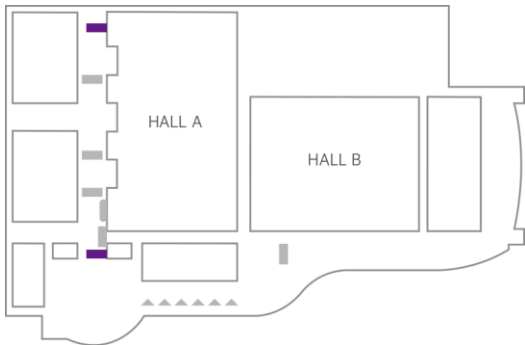

-  1층 A1 옆 로비
-  4.2m * 2.4m (3,840px * 2160px)
-  1구좌당 송출시간 15초/30초, 일 100회 이상
-  MICE 14구좌 / 문화콘텐츠 6구좌
-  X패키지(브릿지 5기) 구입시 서비스 송출
*DIY ZONE 가격 별도 협의

Y

PACKAGE

☎ Korea International Trade Ass
KITA Business C

XPACE - Y PACKAGE

BIG BRIDGE

초지향성 스피커를 탑재한 세로 12m 빅미디어
유동인구가 가장 많은 A홀 앞 로비를 커버 하는 메인 미디어입니다.

XPACE - Y PACKAGE

BIG BRIDGE

 1층 A홀 로비 동문 서문

 6.4m * 11.2m (1,600px * 2,800px) 2기

 1구좌당 송출시간 15초/30초, 일 100회 이상

 사운드 지원

 15초 1,000 만원 / 월 (VAT별도)
30초 1,500 만원 / 월 (VAT별도)

EDGE COLUMN

스피커 내장, 6기둥 3면으로 구성된 시그니처 미디어
다양한 연출이 가능한 엣지컬럼을 활용해 광고 효과를 극대화 할 수 있습니다.

EDGE COLUMN

📍 1층 A홀 - B홀 이동 동선 (데블스도어 앞)

📏 전면 3.8m * 4.3m (960px * 2,160px) 2면
후면 2.2m * 4.3m (560px * 1,000px) 1면 } 6기