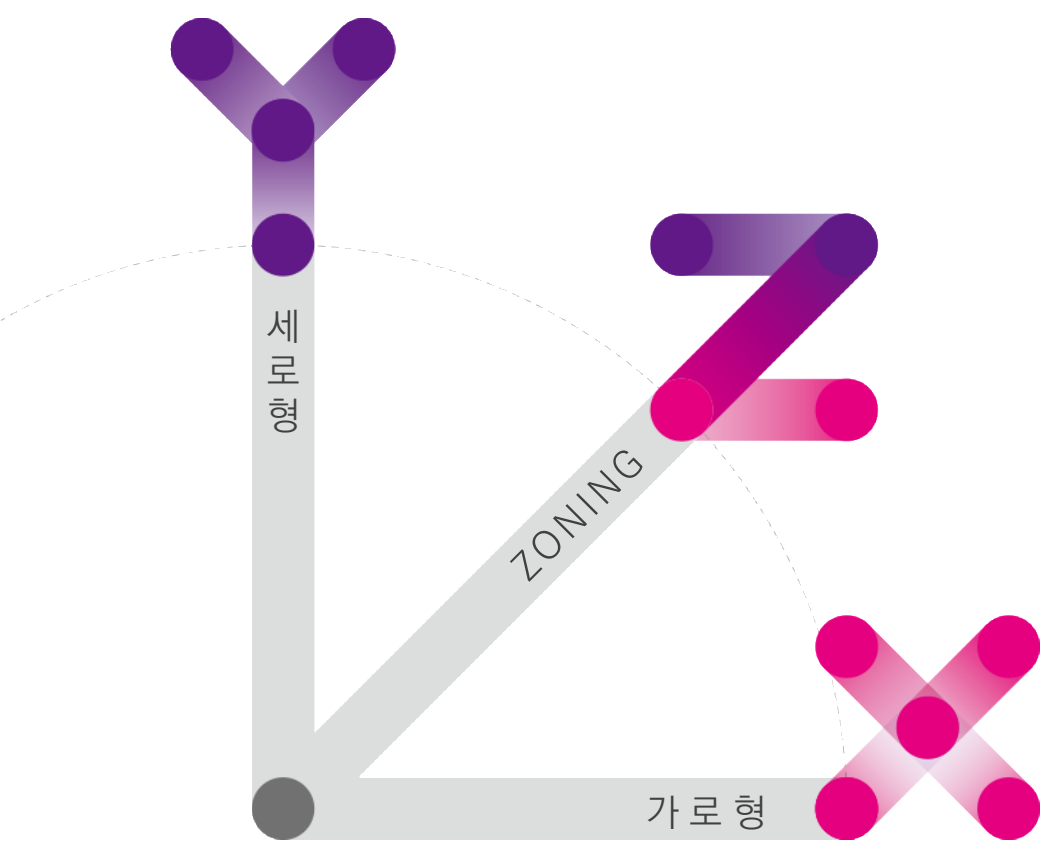

월 평균 트래픽 120만명
대한민국 최고 컨벤션 센터 코엑스

SEASONAL FESTIVAL

4계절 내내 코엑스는 축제 중
다양한 이벤트가 열리는 곳

GREEN MICE

현수막 · 배너를 대체하는
친환경 광고매체

코엑스 디지털 광고매체

하루 **14시간** 운영시간
오전 8시 ~ 오후 10시 총 14시간

20구좌의 광고가 구좌
총 20구좌

100회 이상 노출횟수
1구좌(15초/30초) 1일 100회 이상

월평균 **1,200,000**명의 1층 트래픽
월 평균 120만명, 20~30대 70%

* 피플카운트 로비 기준, 2019년

사람들에게 소개됩니다.

About XPACE

“코엑스의 공간을 확장하다”

디지털 공간X Y패키지, 미디어와 오프라인의 콜라보 Z패키지

Y PACKAGE
BIG BRIDGE + EDGE COLUMN
 사운드가 지원되는 **세로형** 빅미디어

Z PACKAGE
MEDIA + SPACE
 미디어와 **공간**의 콜라보레이션

X PACKAGE
BRIDGE + FLOOR
 ABCD홀을 커버하는 **가로형** 행사 홍보 미디어

XPACE MAP

월 평균 트래픽 120만명 코엑스의 다양한 디지털 광고 및 행사, 프로모션 이벤트 공간 서비스!

 BIG BRIDGE | 빅브릿지

 EDGE COLUMN | 엣지컬럼

 BRIDGE | 브릿지