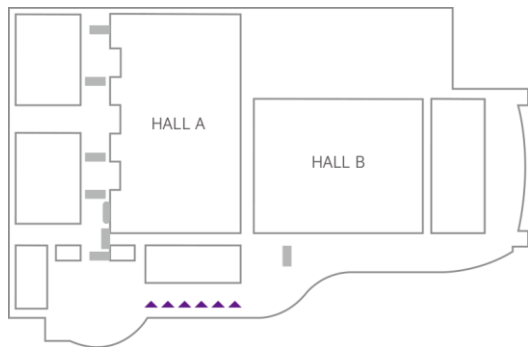

EDGE COLUMN

📍 1층 A홀 - B홀 이동 동선 (데블스도어 앞)

📏 전면 3.8m * 4.3m (960px * 2,160px) 2면
후면 2.2m * 4.3m (560px * 1,000px) 1면 } 6기

🕒 1구좌당 송출시간 15초/30초, 일 100회 이상

🔊 사운드 지원

💰 15초 1,500 만원 / 월 (VAT별도)
30초 2,000 만원 / 월 (VAT별도)