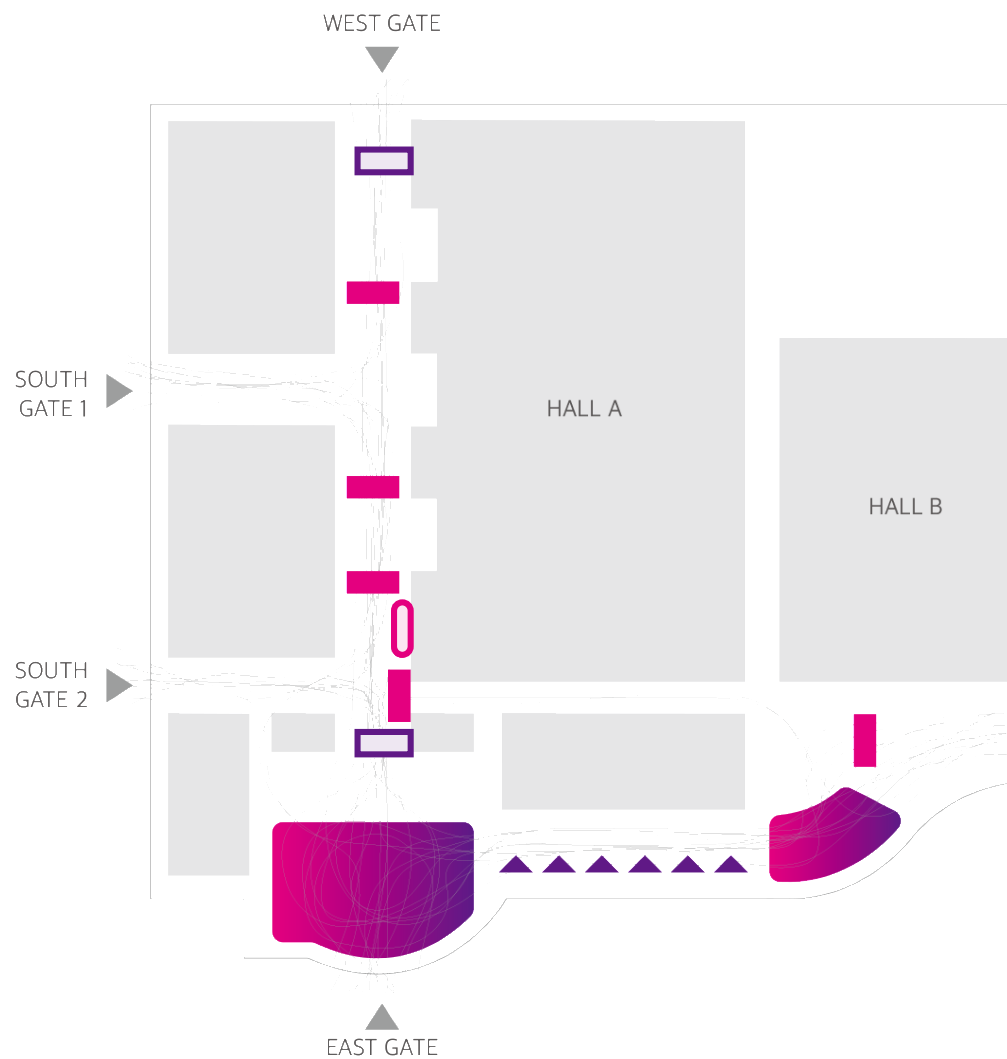

Z PACKAGE
MEDIA + SPACE
 미디어와 **공간**의 콜라보레이션

X PACKAGE
BRIDGE + FLOOR
 ABCD홀을 커버하는 **가로형** 행사 홍보 미디어

XPACE MAP

월 평균 트래픽 120만명 코엑스의 다양한 디지털 광고 및 행사, 프로모션 이벤트 공간 서비스!

 BIG BRIDGE | 빅브릿지

 EDGE COLUMN | 엣지컬럼

 BRIDGE | 브릿지

 FLOOR | 플로어

 MEDIA + SPACE | ZONING

X

PACKAGE

TO A DIGITAL SPACE
Xspace

2F

XSPACE - X PACKAGE

BRIDGE

2~3층 높이의 난간에 위치한 MICE 광고 미디어
행사 콘텐츠를 집중적으로 송출합니다.

XPACE - X PACKAGE

BRIDGE

2층·3층 브릿지(난간)

6.7m * 2.9m (1,680px * 720px) 5기

1구좌당 송출시간 15초/30초, 일 100회 이상

MICE 14구좌 / 문화콘텐츠 6구좌

15초 800 만원 / 월 (VAT별도)

XPACE - Y PACKAGE

BIG BRIDGE

초지향성 스피커를 탑재한 세로 12m 빅미디어
유동인구가 가장 많은 A홀 앞 로비를 커버 하는 메인 미디어입니다.

XPACE - Y PACKAGE

BIG BRIDGE

 1층 A홀 로비 동문 서문

 6.4m * 11.2m (1,600px * 2,800px) 2기

 1구좌당 송출시간 15초/30초, 일 100회 이상