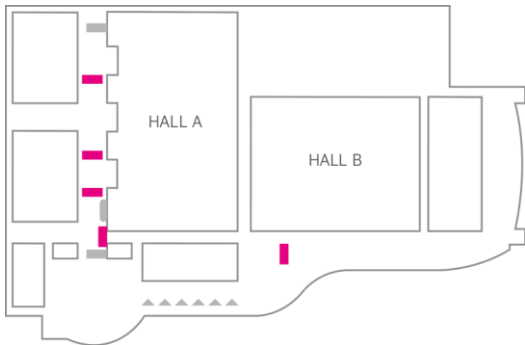

2~3층 높이의 난간에 위치한 MICE 광고 미디어
행사 콘텐츠를 집중적으로 송출합니다.

XPACE - X PACKAGE

BRIDGE

2층·3층 브릿지(난간)

6.7m * 2.9m (1,680px * 720px) 5기

1구좌당 송출시간 15초/30초, 일 100회 이상

MICE 14구좌 / 문화콘텐츠 6구좌

15초 800 만원 / 월 (VAT별도)

30초 1,000 만원 / 월 (VAT별도)

XPACE - X PACKAGE

FLOOR

홍보 ZONE으로 활용가능한 DIY미디어

이벤트 포토부스로 활용 가능하며 참관객 경험 마케팅 ZONE으로 구성 가능 합니다.

COEX DIGITAL SPACE
xpace

XPACE - X PACKAGE

FLOOR

-  1층 A1 옆 로비
-  4.2m * 2.4m (3,840px * 2160px)
-  1구좌당 송출시간 15초/30초, 일 100회 이상
-  MICE 14구좌 / 문화콘텐츠 6구좌
-  X패키지(브릿지 5기) 구입시 서비스 송출
*DIY ZONE 가격 별도 협의

Y

PACKAGE

☎ Korea International Trade Ass
KITA Business C

XPACE - Y PACKAGE

BIG BRIDGE

초지향성 스피커를 탑재한 세로 12m 빅미디어
유동인구가 가장 많은 A홀 앞 로비를 커버 하는 메인 미디어입니다.

XPACE - Y PACKAGE

BIG BRIDGE

 1층 A홀 로비 동문 서문

 6.4m * 11.2m (1,600px * 2,800px) 2기

 1구좌당 송출시간 15초/30초, 일 100회 이상