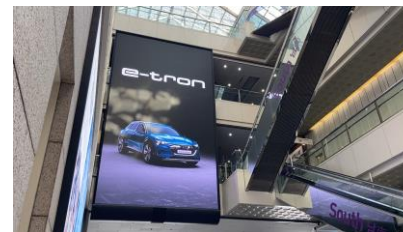

MEDIA + SPACE | ZONING