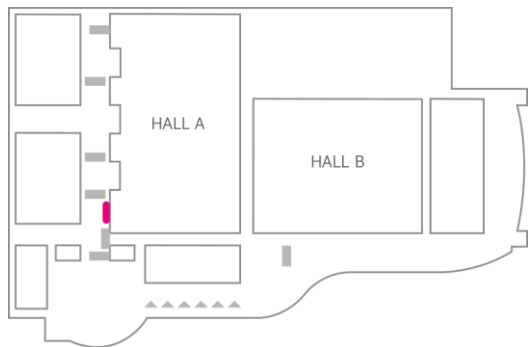

2~3층 높이의 난간에 위치한 MICE 광고 미디어
행사 콘텐츠를 집중적으로 송출합니다.

XPACE - X PACKAGE

BRIDGE

2층·3층 브릿지(난간)

6.7m * 2.9m (1,680px * 720px) 5기

1구좌당 송출시간 15초/30초, 일 100회 이상

MICE 14구좌 / 문화콘텐츠 6구좌

15초 800 만원 / 월 (VAT별도)

30초 1,000 만원 / 월 (VAT별도)

XPACE - X PACKAGE

FLOOR

홍보 ZONE으로 활용가능한 DIY미디어

이벤트 포토부스로 활용 가능하며 참관객 경험 마케팅 ZONE으로 구성 가능 합니다.

COEX DIGITAL SPACE
xpace

XPACE - X PACKAGE

FLOOR

-  1층 A1 옆 로비
-  4.2m * 2.4m (3,840px * 2160px)
-  1구좌당 송출시간 15초/30초, 일 100회 이상
-  MICE 14구좌 / 문화콘텐츠 6구좌
-  X패키지(브릿지 5기) 구입시 서비스 송출
*DIY ZONE 가격 별도 협의

Y

PACKAGE

☎ Korea International Trade Ass
KITA Business C

XPACE - Y PACKAGE

BIG BRIDGE

초지향성 스피커를 탑재한 세로 12m 빅미디어
유동인구가 가장 많은 A홀 앞 로비를 커버 하는 메인 미디어입니다.

XPACE - Y PACKAGE

BIG BRIDGE

 1층 A홀 로비 동문 서문

 6.4m * 11.2m (1,600px * 2,800px) 2기

 1구좌당 송출시간 15초/30초, 일 100회 이상